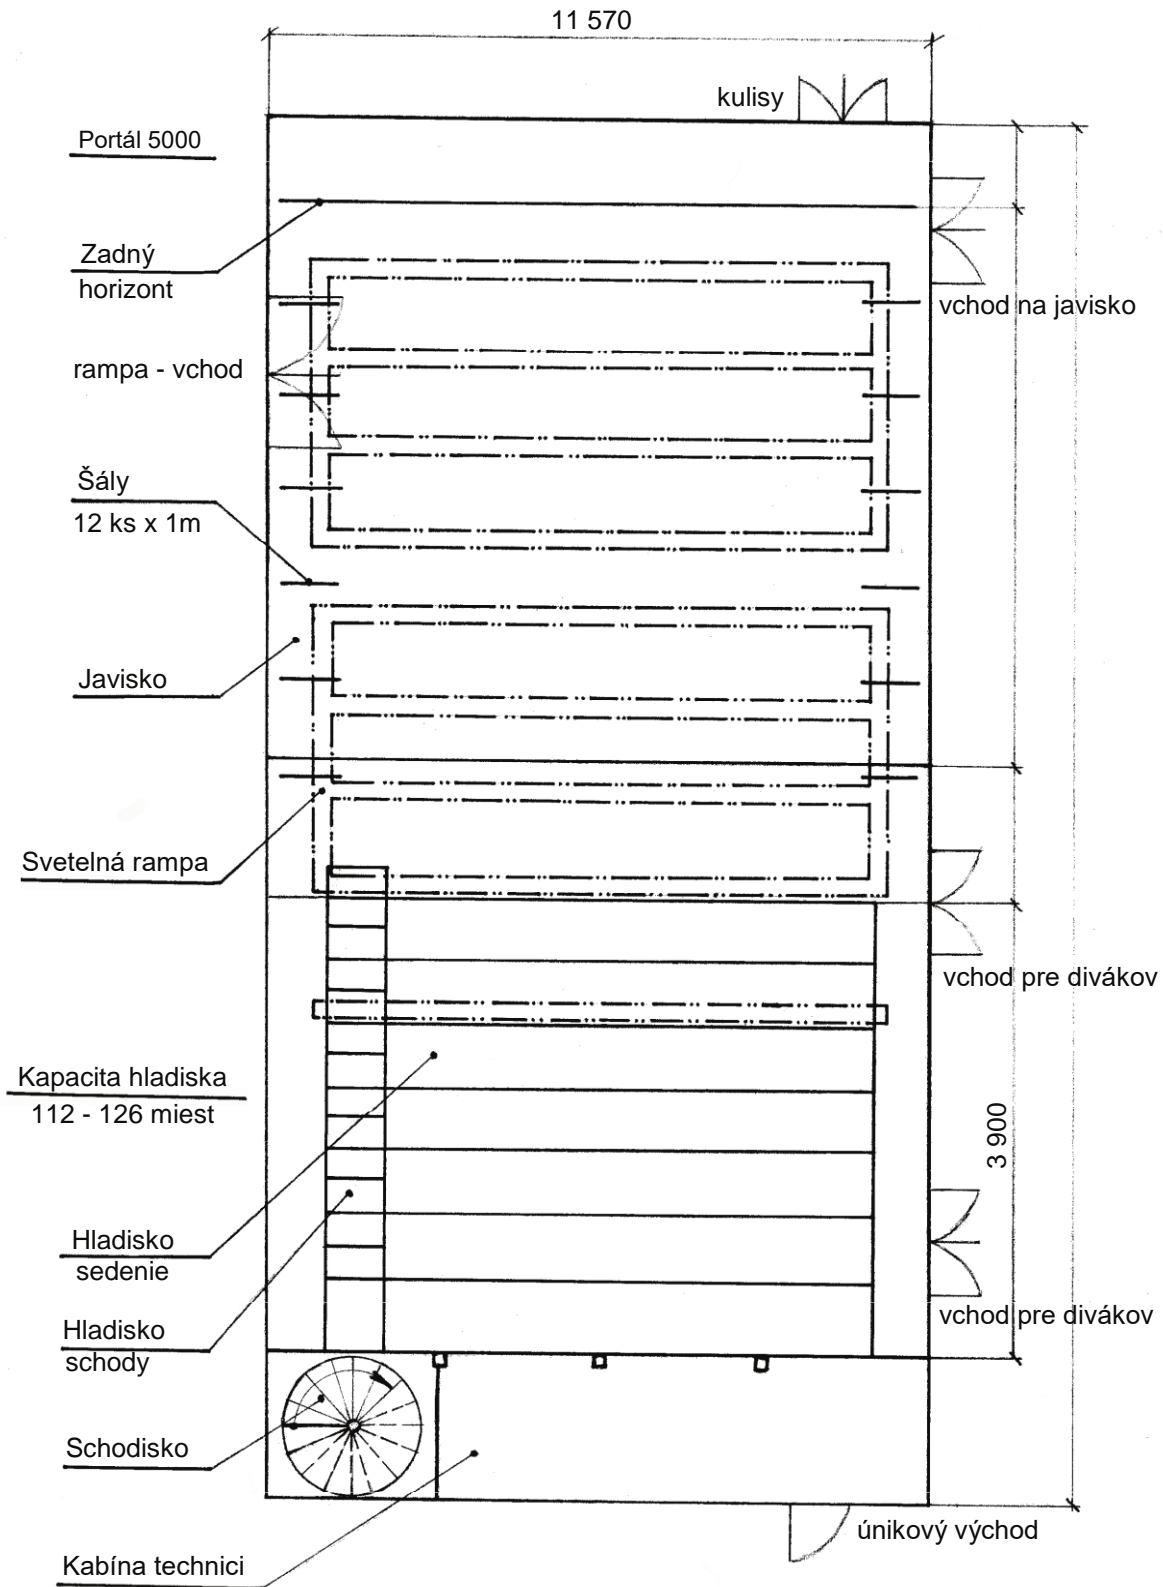

DIVADLO
ŠTÚDIO
TANCA

DIVADLO
ŠTÚDIO
TANCA

Divadlo Štúdio tanca – technické vybavenie

| | | |
|--|--|--|
| <u>Rozmery divadelnej sály:</u> | 11,5 x 24 x 6 m | |
| Rozmer javiska: | 11 x 10 m | |
| Rozmery hľadiska: | 9 x 8 m, elevácia 0,4 m, výška 3,2 m - TUCHLER | |
| Kapacita hľadiska: | 126 miest - 9 radov po 14 miest (8 radov na konštrukcii + možnosť 1 rad na úrovni podlahy) | |
| <u>Zvuková technika:</u> | | |
| Mix pult: | ALLEN & HEATH MixWizard3 16:2 (16 kanálov) | |
| Prehrávač: | DENON DN-C635 (CD + Mp3) - 2 ks | |
| Reproduktory: | Odposluchy: JBL EON (aktívne) - 2 ks LD (aktívne) - 2 ks | |
| | Hľadisko: OHM LX-6 2x 15“2“ - 2 ks OHM TRS-118 18“ - 2 ks JBL MPRO 200 - 2 ks | |
| Mikrofóny: | 2 ks - bezdrôtové 2 ks - dynamické 2 ks - smerové | |
| <u>Svetelná technika:</u> | | |
| Svetelný pult: | ADB Liberty | |
| Stmievače: | 72 kanálov x 2 kW | |
| Počet svetiel: | PC 2000 – ART LIGHT FHR 2000W - 10 ks PC 1000 – ART LIGHT FHR 1000W - 17 ks FRESNEL 1000 - ART LIGHT GHR 1000W - 8 ks FRESNEL 1000 – FAL – STAGE 1000W - 8 ks PC 500 – ART LIGHT 500W - 4 ks PROFIL 1000W – RVE 26 ° – 54 ° ZOOM - 7 ks PROFIL 800W – SL 50 ° - 3 ks PROFIL 800W – ADB WARP 22 ° – 50 ° ZOOM - 8 ks PAR 64 – 1000W / CP 62 / - 26 ks | |

| | |
|------------------------------|--------|
| PAR 36 – PIN SPOT | - 6 ks |
| FLOOD LIGHT – 1000W symetric | - 4 ks |
| ROBE PERFECT 150 | - 7 ks |
| CLF ARES XS RGBW FLOOD LIGHT | - 4 ks |
| HAZE SWEFOG ULTIMATE 3000DMX | - 1 ks |

Ďalšie vybavenie sály:

| | |
|---------------------|-----------------------------------|
| Projektor: | 1 ks - 3100 ANSI |
| | 1 ks - 4000 ANSI |
| Premietacie plátno: | 1 ks so stojanom (240 x 240 cm) |
| <u>Baletizol:</u> | Čierny (11,5 x 10 m) |
| | Biely (10 x 10 m) |